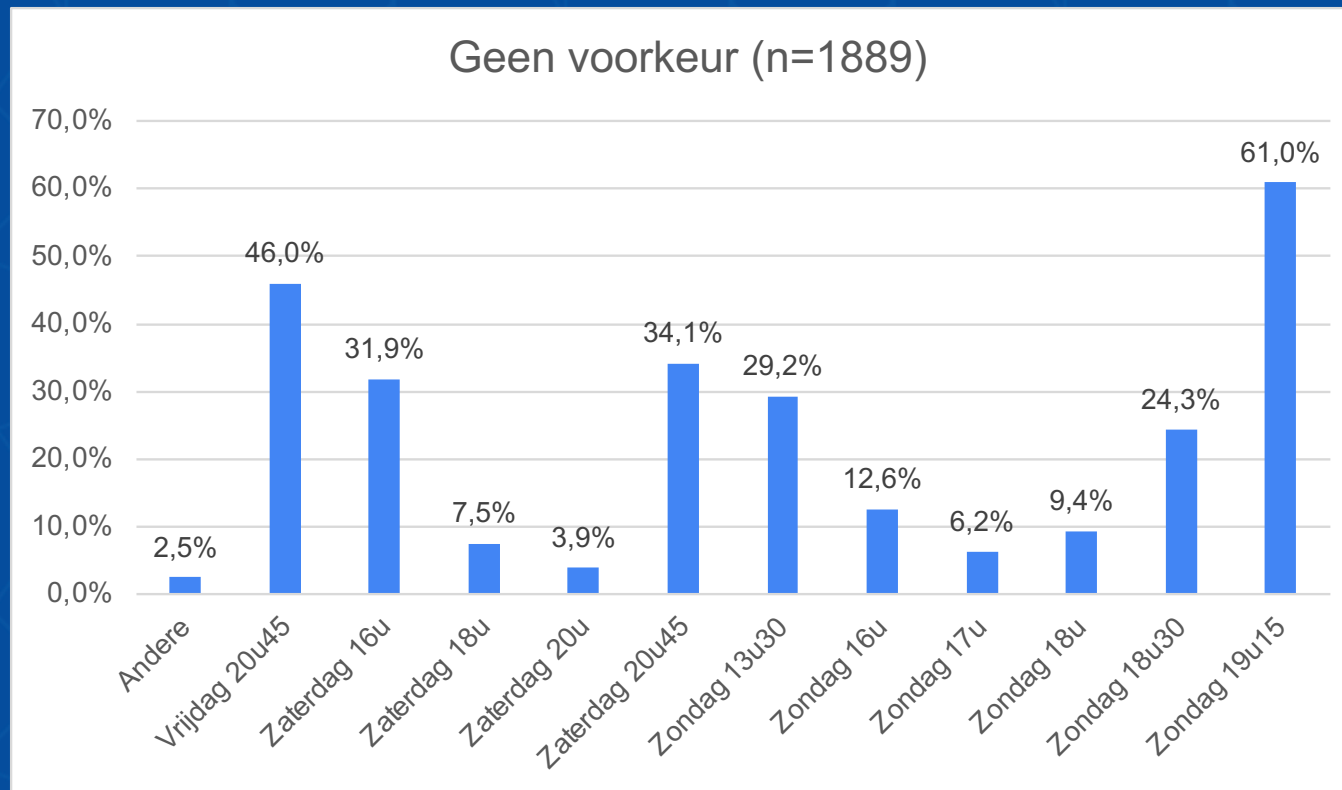

Kenmerken deelnemers

Hoe oud ben je?

1.889 antwoorden

Ga je naar uitwedstrijden?

1.880 antwoorden

- 1889 deelnemers (enquête afgesloten op 26/11/2023, 18u).
- Alle leeftijdsgroepen zijn relatief gelijkwaardig vertegenwoordigd.
- Er hebben iets meer (53,6% ten opzichte van 46,4%) supporters geantwoord die uitwedstrijden bezoeken.

Resultaten algemeen

De KRC-supporter verkiest met grote voorsprong het traditionele aanvangsmoment zaterdag 20 uur.

Top 3

1. Zaterdag 20 uur
2. Zondag 16 uur
3. Zaterdag 18 uur

Resultaten algemeen

Late aanvangsuren worden duidelijk niet gewaardeerd.

Top 3

1. Zondag 19u15
2. Vrijdag 20u45
3. Zaterdag 20u45

Detail: leeftijdscategorieën

Alle leeftijdsgroepen kiezen duidelijk met grote voorkeur voor zaterdag 20u.

Detail: leeftijdscategorieën

Ook bij de niet-voorkeursuren zijn de meningen vrij unaniem.