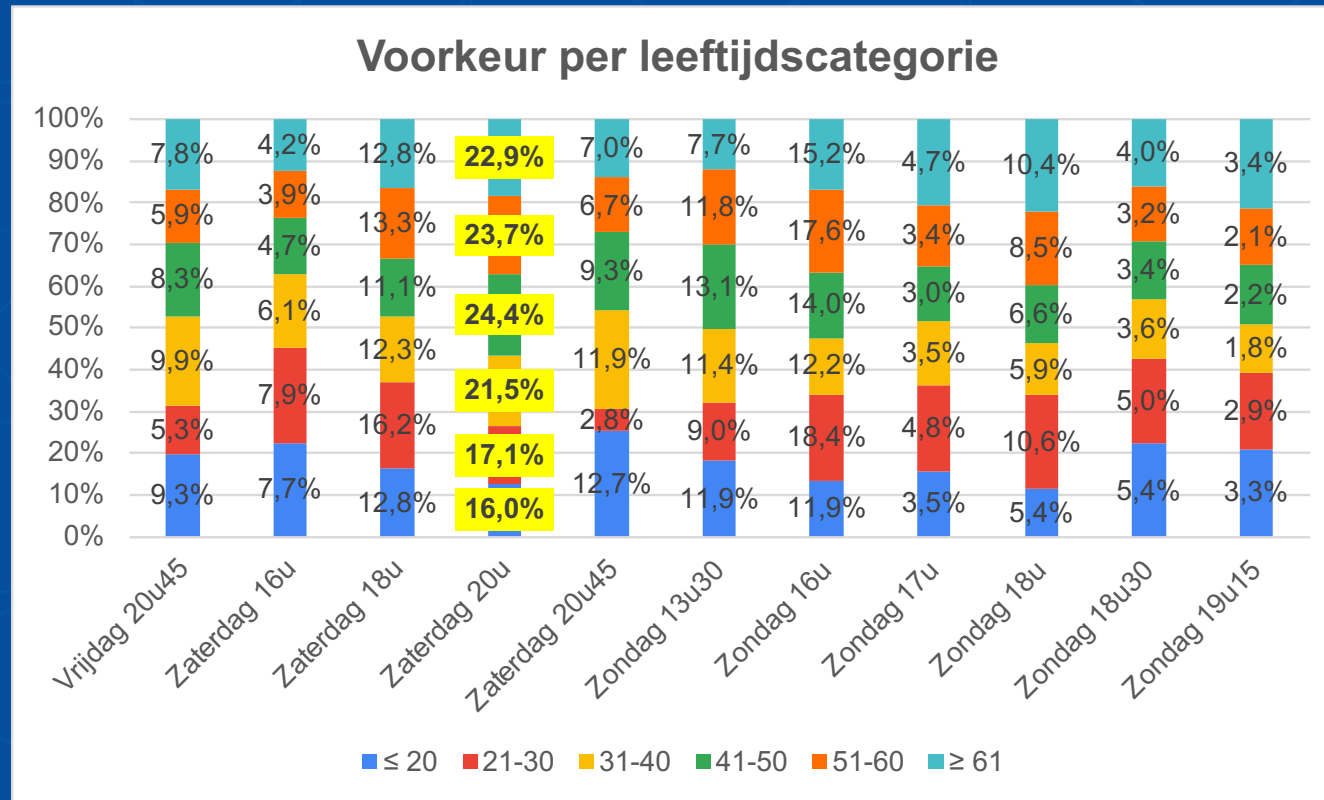

Kenmerken deelnemers

Hoe oud ben je?

1.889 antwoorden

Ga je naar uitwedstrijden?

1.880 antwoorden

- 1889 deelnemers (enquête afgesloten op 26/11/2023, 18u).
- Alle leeftijdsgroepen zijn relatief gelijkwaardig vertegenwoordigd.
- Er hebben iets meer (53,6% ten opzichte van 46,4%) supporters geantwoord die uitwedstrijden bezoeken.

Resultaten algemeen

De KRC-supporter verkiest met grote voorsprong het traditionele aanvangsmoment zaterdag 20 uur.

Top 3

1. Zaterdag 20 uur
2. Zondag 16 uur
3. Zaterdag 18 uur

Resultaten algemeen

Late aanvangsuren worden duidelijk niet gewaardeerd.

Top 3

1. Zondag 19u15
2. Vrijdag 20u45
3. Zaterdag 20u45

Detail: leeftijdscategorieën

Alle leeftijdsgroepen kiezen duidelijk met grote voorkeur voor zaterdag 20u.

Detail: leeftijdscategorieën

Ook bij de niet-voorkeursuren zijn de meningen vrij unaniem.

- 4 op 5 leeftijdscategorieën willen vooral niet op zondagavond 19u15 spelen.
- Ook de >60 jaar groep verkiest geen laat aanvangsuur, maar dan eerder op vrijdag of zaterdag.

Detail: frequentie bezoek uitwedstrijden