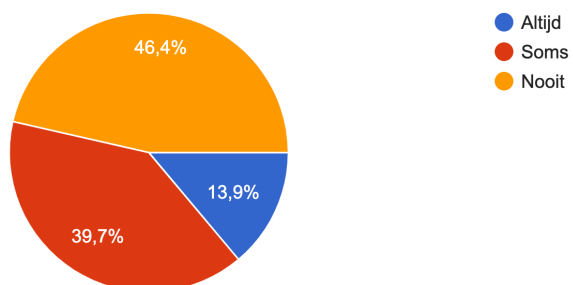

Het is de intentie van het OSV om middels deze enquête een standpunt te vormen dat zo breed mogelijk wordt gedragen.

Verloop enquête

- Enquête afgenomen van 18/11/2023 tot en met 26/11/2023
- Verspreiding enquête via:
 - Instagram en Facebook-pagina OSV
 - KRC Genk website
 - Mailing business partners nav business breakfast
- Enquête opgesteld via Google Forms
- Iedere deelnemer kon maximaal 3 voorkeuren en 3 niet-voorkeuren aangeven
- Alle vragen waren verplicht, met uitzondering van het bezoek van uitwedstrijden

Kenmerken deelnemers

Hoe oud ben je?

1.889 antwoorden

Ga je naar uitwedstrijden?

1.880 antwoorden

- 1889 deelnemers (enquête afgesloten op 26/11/2023, 18u).
- Alle leeftijdsgroepen zijn relatief gelijkwaardig vertegenwoordigd.
- Er hebben iets meer (53,6% ten opzichte van 46,4%) supporters geantwoord die uitwedstrijden bezoeken.