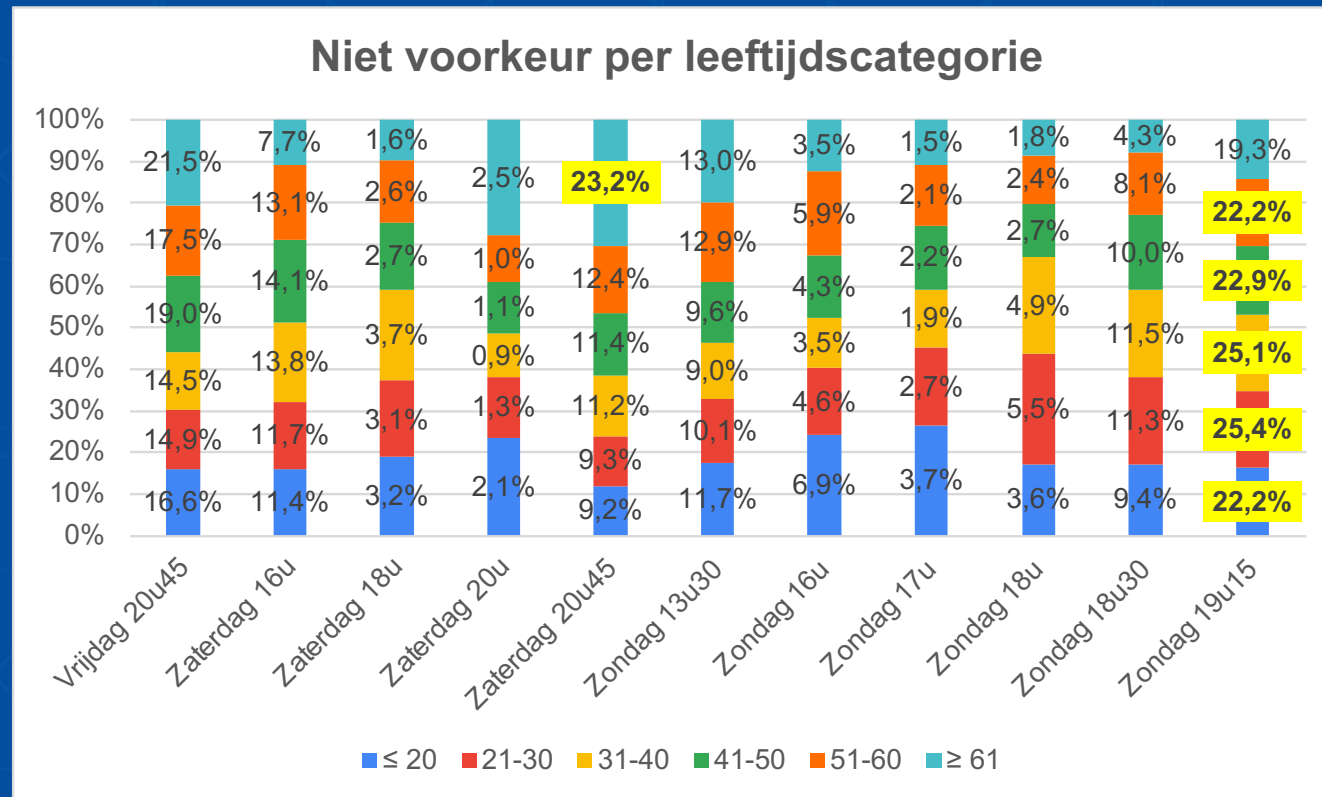

Kenmerken deelnemers

Hoe oud ben je?

1.889 antwoorden

Ga je naar uitwedstrijden?

1.880 antwoorden

- 1889 deelnemers (enquête afgesloten op 26/11/2023, 18u).
- Alle leeftijdsgroepen zijn relatief gelijkwaardig vertegenwoordigd.
- Er hebben iets meer (53,6% ten opzichte van 46,4%) supporters geantwoord die uitwedstrijden bezoeken.

Resultaten algemeen

De KRC-supporter verkiest met grote voorsprong het traditionele aanvangsmoment zaterdag 20 uur.

Top 3

1. Zaterdag 20 uur
2. Zondag 16 uur
3. Zaterdag 18 uur

Resultaten algemeen

Late aanvangsuren worden duidelijk niet gewaardeerd.

Top 3

1. Zondag 19u15
2. Vrijdag 20u45
3. Zaterdag 20u45

Detail: leeftijdscategorieën

Alle leeftijdsgroepen kiezen duidelijk met grote voorkeur voor zaterdag 20u.

Detail: leeftijdscategorieën

Ook bij de niet-voorkeursuren zijn de meningen vrij unaniem.

- 4 op 5 leeftijdscategorieën willen vooral niet op zondagavond 19u15 spelen.
- Ook de >60 jaar groep verkiest geen laat aanvangsuur, maar dan eerder op vrijdag of zaterdag.

Detail: frequentie bezoek uitwedstrijden