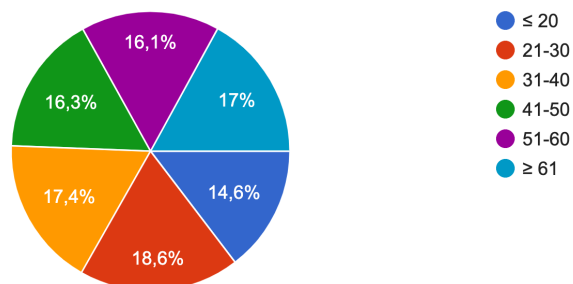

Het is de intentie van het OSV om middels deze enquête een standpunt te vormen dat zo breed mogelijk wordt gedragen.

Verloop enquête

- Enquête afgenomen van 18/11/2023 tot en met 26/11/2023
- Verspreiding enquête via:
 - Instagram en Facebook-pagina OSV
 - KRC Genk website
 - Mailing business partners nav business breakfast
- Enquête opgesteld via Google Forms
- Iedere deelnemer kon maximaal 3 voorkeuren en 3 niet-voorkeuren aangeven
- Alle vragen waren verplicht, met uitzondering van het bezoek van uitwedstrijden

Kenmerken deelnemers

Hoe oud ben je?

1.889 antwoorden

Ga je naar uitwedstrijden?

1.880 antwoorden

- 1889 deelnemers (enquête afgesloten op 26/11/2023, 18u).
- Alle leeftijdsgroepen zijn relatief gelijkwaardig vertegenwoordigd.
- Er hebben iets meer (53,6% ten opzichte van 46,4%) supporters geantwoord die uitwedstrijden bezoeken.