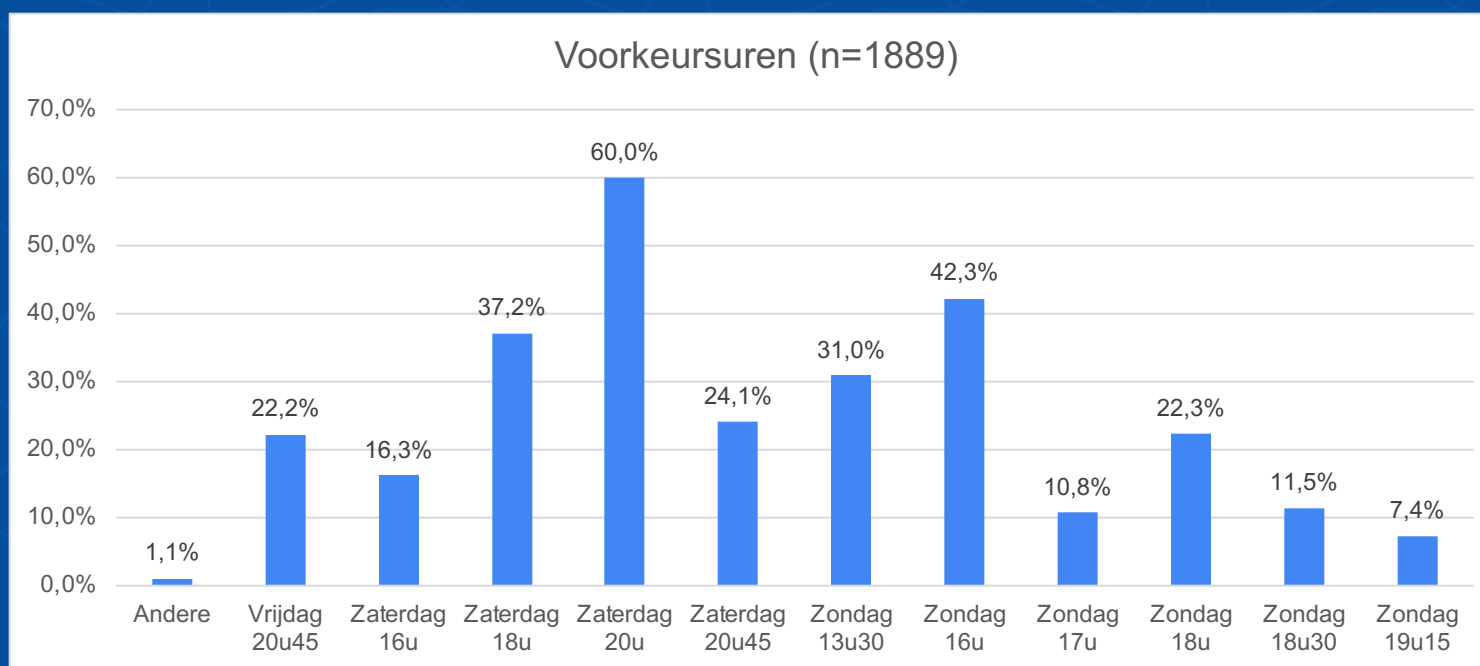

Kenmerken deelnemers

Hoe oud ben je?

1.889 antwoorden

Ga je naar uitwedstrijden?

1.880 antwoorden

- 1889 deelnemers (enquête afgesloten op 26/11/2023, 18u).
- Alle leeftijdsgroepen zijn relatief gelijkwaardig vertegenwoordigd.
- Er hebben iets meer (53,6% ten opzichte van 46,4%) supporters geantwoord die uitwedstrijden bezoeken.

Resultaten algemeen

De KRC-supporter verkiest met grote voorsprong het traditionele aanvangsmoment zaterdag 20 uur.

Top 3

1. Zaterdag 20 uur
2. Zondag 16 uur
3. Zaterdag 18 uur

Resultaten algemeen

Late aanvangsuren worden duidelijk niet gewaardeerd.