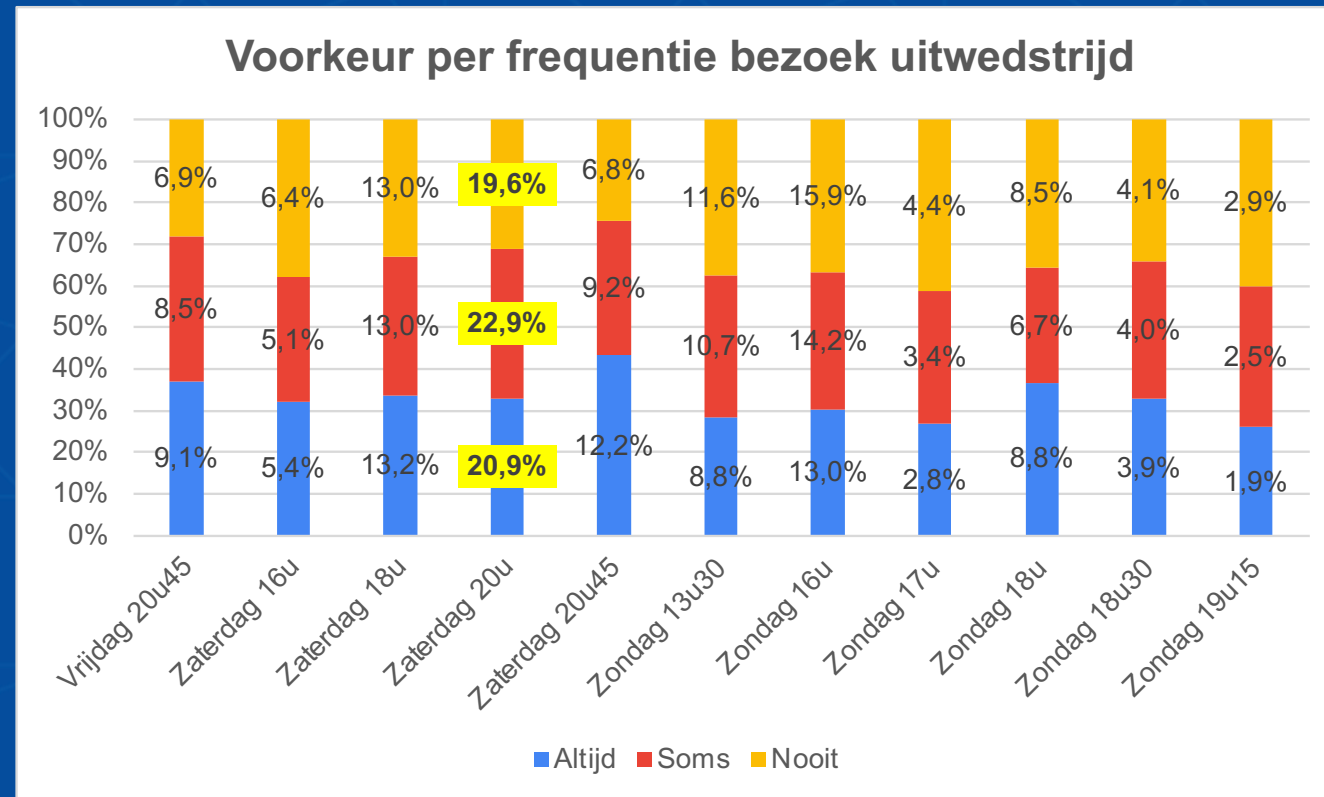

Detail: frequentie bezoek uitwedstrijden

Het bezoek van uitwedstrijden heeft geen invloed op de voorkeur: zaterdag 20u heeft in alle gevallen de voorkeur.