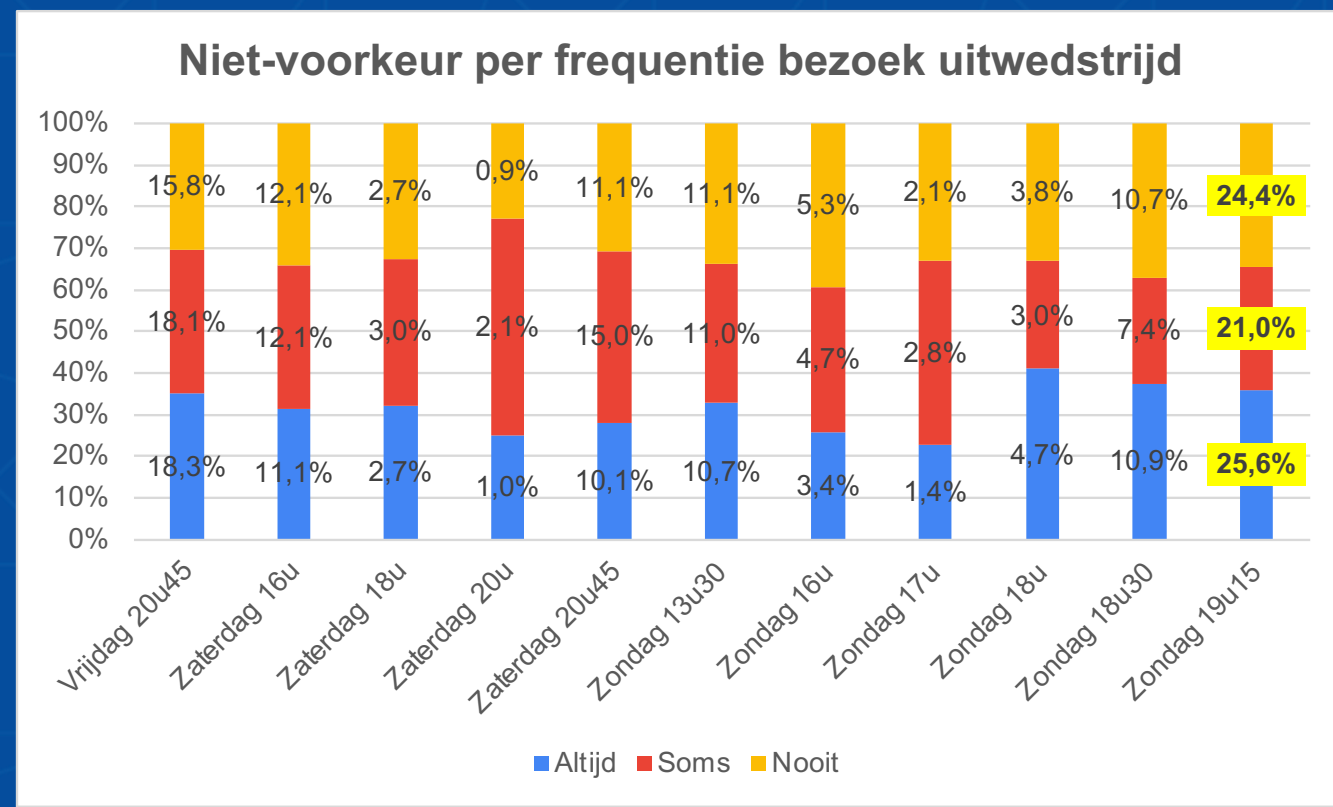

Top 3

1. Zondag 19u15
2. Vrijdag 20u45
3. Zaterdag 20u45

Detail: leeftijdscategorieën

Alle leeftijdsgroepen kiezen duidelijk met grote voorkeur voor zaterdag 20u.

Detail: leeftijdscategorieën

Ook bij de niet-voorkeursuren zijn de meningen vrij unaniem.

- 4 op 5 leeftijdscategorieën willen vooral niet op zondagavond 19u15 spelen.
- Ook de >60 jaar groep verkiest geen laat aanvangsuur, maar dan eerder op vrijdag of zaterdag.

Detail: frequentie bezoek uitwedstrijden

Het bezoek van uitwedstrijden heeft geen invloed op de voorkeur: zaterdag 20u heeft in alle gevallen de voorkeur.

Detail: frequentie bezoek uitwedstrijden

Ook bij de niet-voorkeursuren is er unanimititeit: liefst niet zondag 19u15.